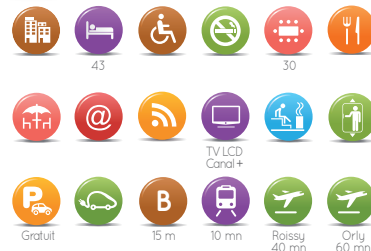

Situé à l'entrée de la Ferté-sous-Jouarre au croisement des axes principaux, l'hôtel bénéficie d'un emplacement idéal aux portes de la Brie (Coulommiers à 15 kms) et de la Champagne (Reims à 50 minutes).

- Autoroute A4 sortie n°18 à 5 minutes
- Eurodisney à 20 minutes
- aéroports Roissy à 40 minutes et orly à 60 minutes

Located in the entrance of La Ferté-sous-Jouarre, at the crossing of main roads, the hotel benefits from an ideal place near the Brie region (15 km to Coulommiers) and of the Champagne region (50 minutes to Reims).

- Highway A4 (exit n°18) in 5 minutes
- Eurodisney in 20 minutes
- Roissy airport in 40 minutes and Orly in 60 minutes

Flashez ce code

pour enregistrer les coordonnées de votre Best Hotel

Information
Réservation /
Booking

01 60 61 53 60

www.besthotel.fr

Tarifs 2015*

Chambre
Confort 1-2 per.
mini **65 €** / maxi **72 €**

Confort + 1-2 per.
mini **68 €** / maxi **75 €**

*Tarifs hors taxe de séjour et hors manifestation particulière variant selon le nombre d'occupants et périodes.

Pour plus d'informations composez le 01 60 61 53 60 ou réservez votre chambre au meilleur prix disponible sur www.besthotel.fr.