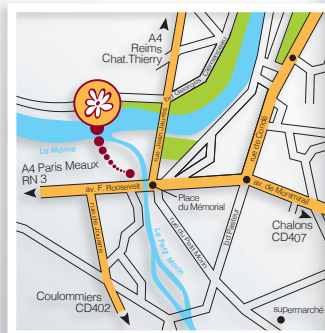

Accès

Depuis Paris (Autoroute A4)

- sortie 18 "St Jean les 2 jumeaux"
- suivre D603 "la Ferté-sous-Jouarre"

Depuis Reims (Autoroute A4)

- sortie 19 "Montreuil-aux-Lions"
- suivre D603 la Ferté puis Coulommiers
- au rond point 1ère sortie "A4/Meaux/Coulommiers"

Depuis Coulommiers, Jouarre (D402)

- prendre la D402 direction "Jouarre/la-Ferté"
- après Jouarre prendre D603 "A4 Metz-Nancy/Château-Th."

Depuis Meaux (D603)

- suivre D603 direction "A4 Metz/Chalons/La-Ferté"

Coordonnées GPS

77260, LA FERTÉ-SOUS-JOUARRE, avenue Franklin Roosevelt, n°32
Long. 3,12311 / Lat. 48,94336